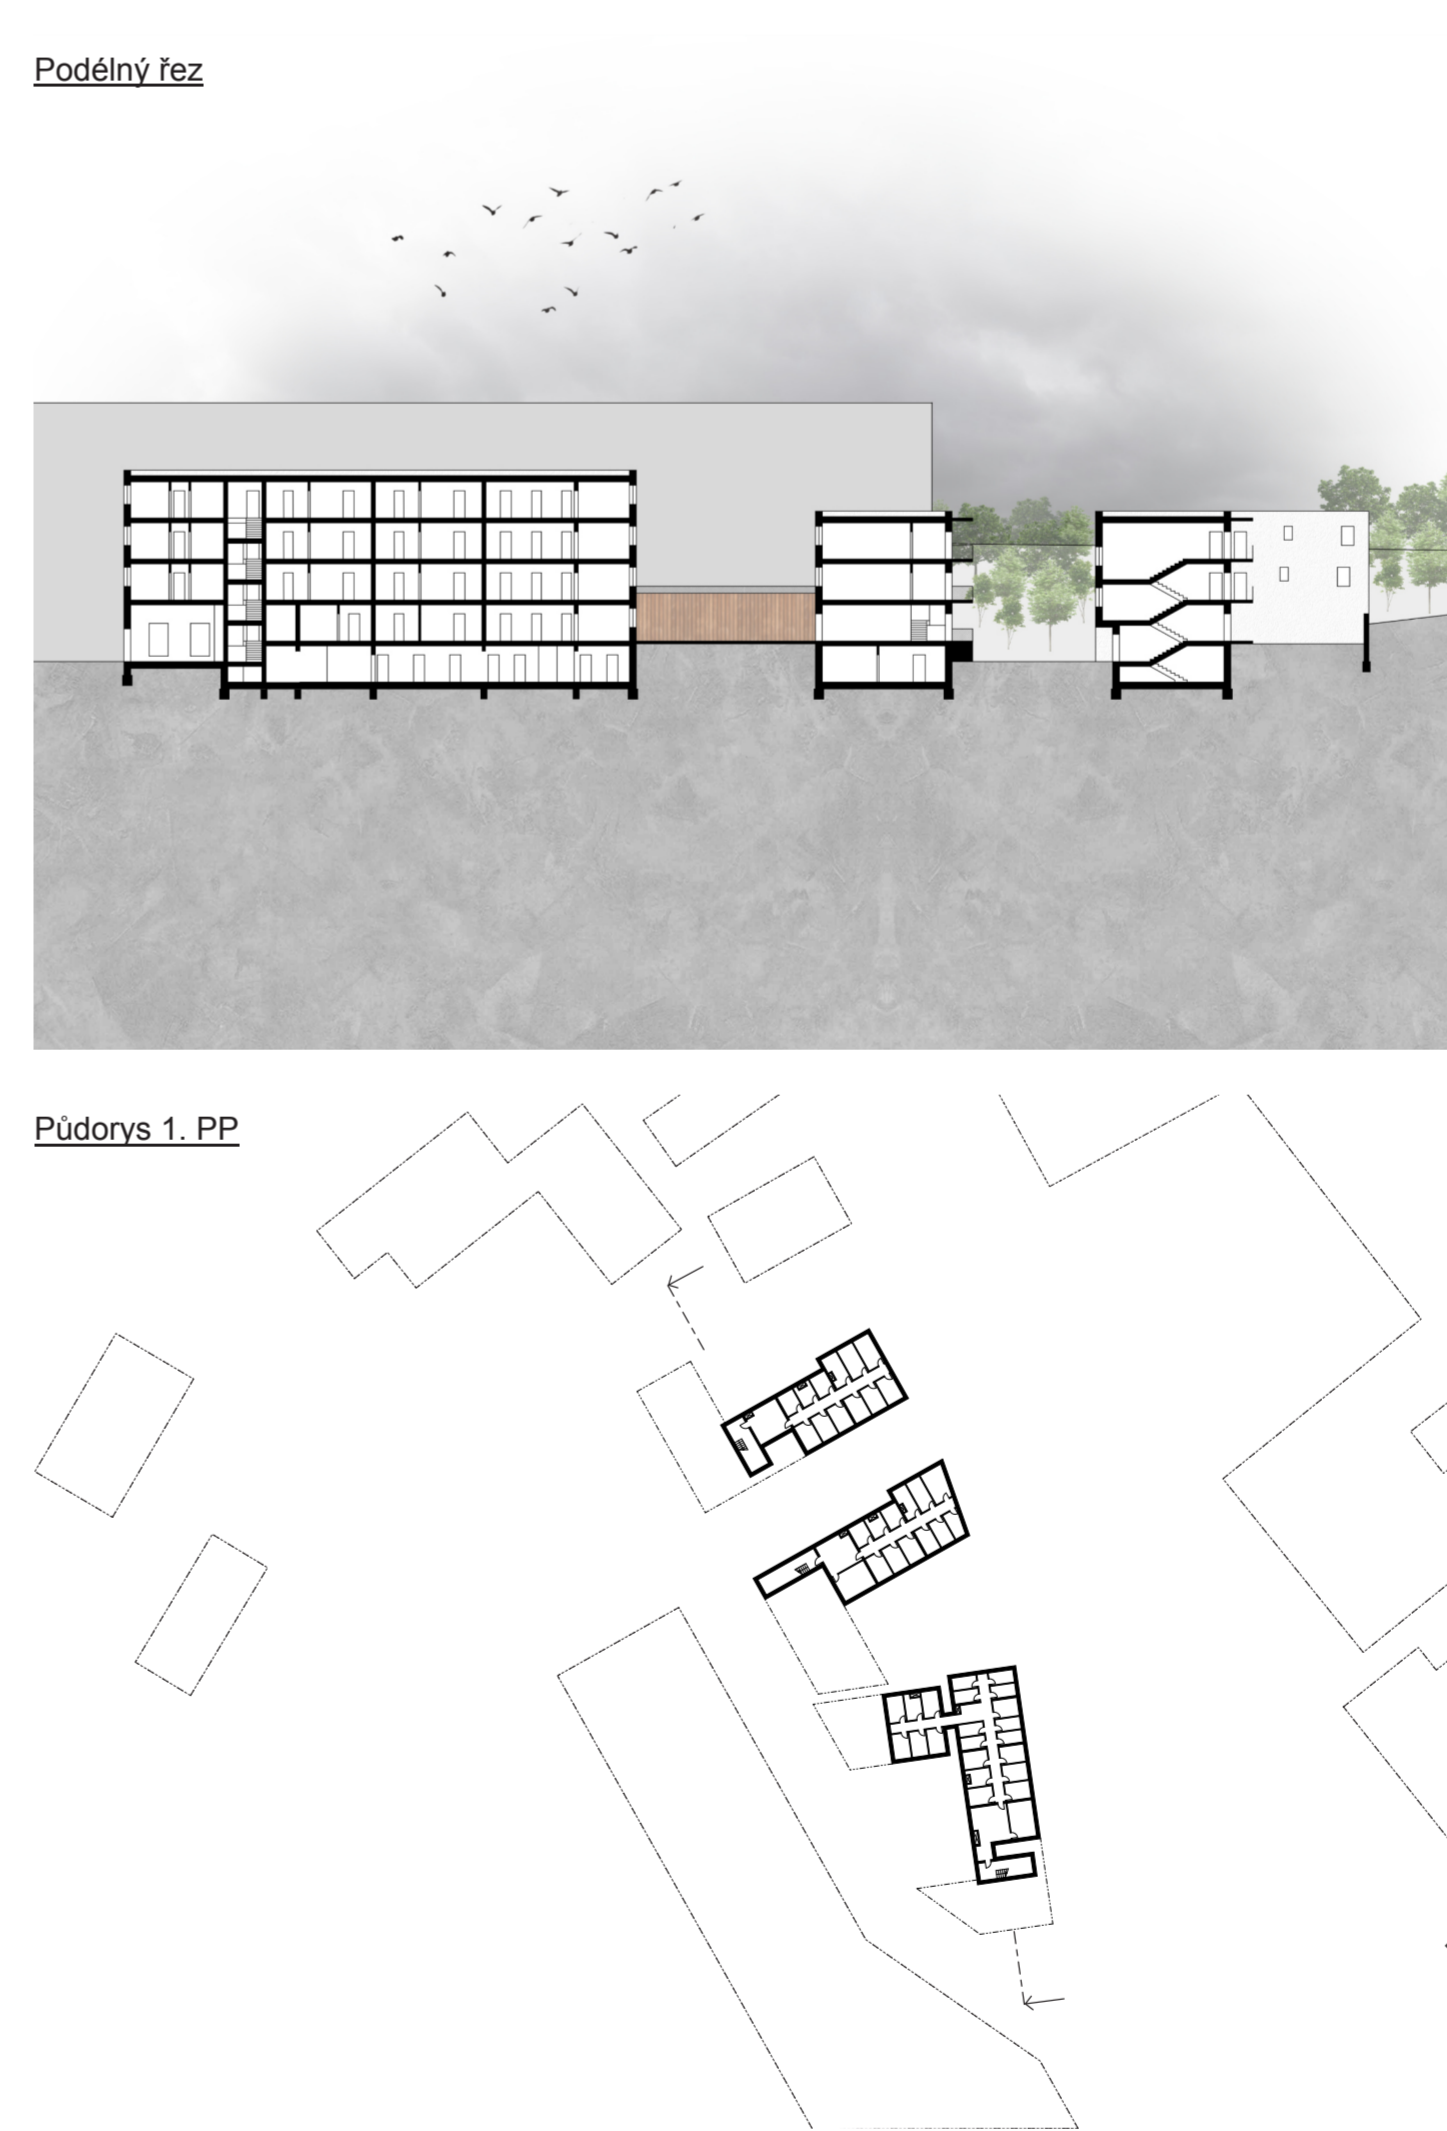

Bytový dům Špaříček

Dům bez oken a dveří

Alexandr Havlíček

3. semestr
ATBS
zimní semestr 2021/2022
alik.havlicek1@gmail.com

2019—nyní
Fakulta architektury FA ČVUT
1. semestr—ZAN Rottová, Schmidt
2. semestr—ZAT Rottová, Schmidt
3. semestr—ATBS Atelier Kolařík

Atelier Kolařík FA ČVUT
www.fa.cvut.cz/cs/studium/ateliery/149-atelier-kolarik
tiny.cc/atelierkolarik
instagram.com/atelierkolarik

doc. Ing. arch. Radek Kolařík
Ing. arch. Martin Štrouf

Návrh pavlačového domu je součástí nového pohledu na areál Svitů ve Velkém Mez-ířčí. Meandrující hmota stavby reaguje na podněty z okolí. Otvírá se výhledům na zvlněnou říčku, vpuští slunce do dvorů a naopak se uzavírá tam, kde chceme soukromí. Kromě 45 bytových jednotek nabízí dům i trojici pronajímatelných ploch ve svém parteru.