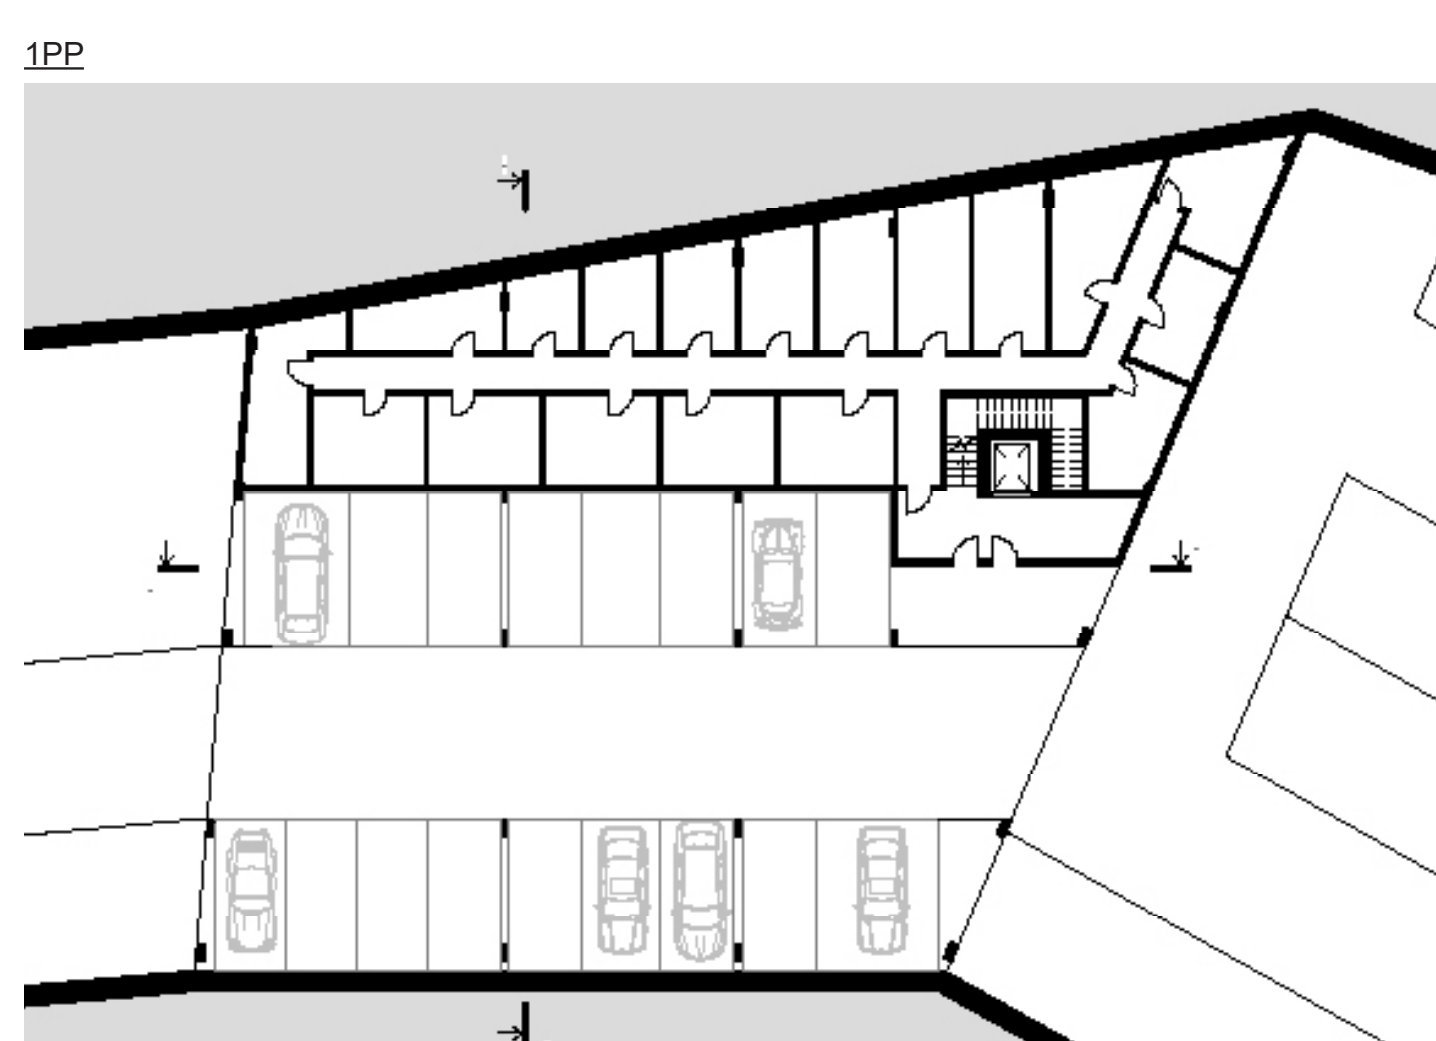

Obsah brožurky