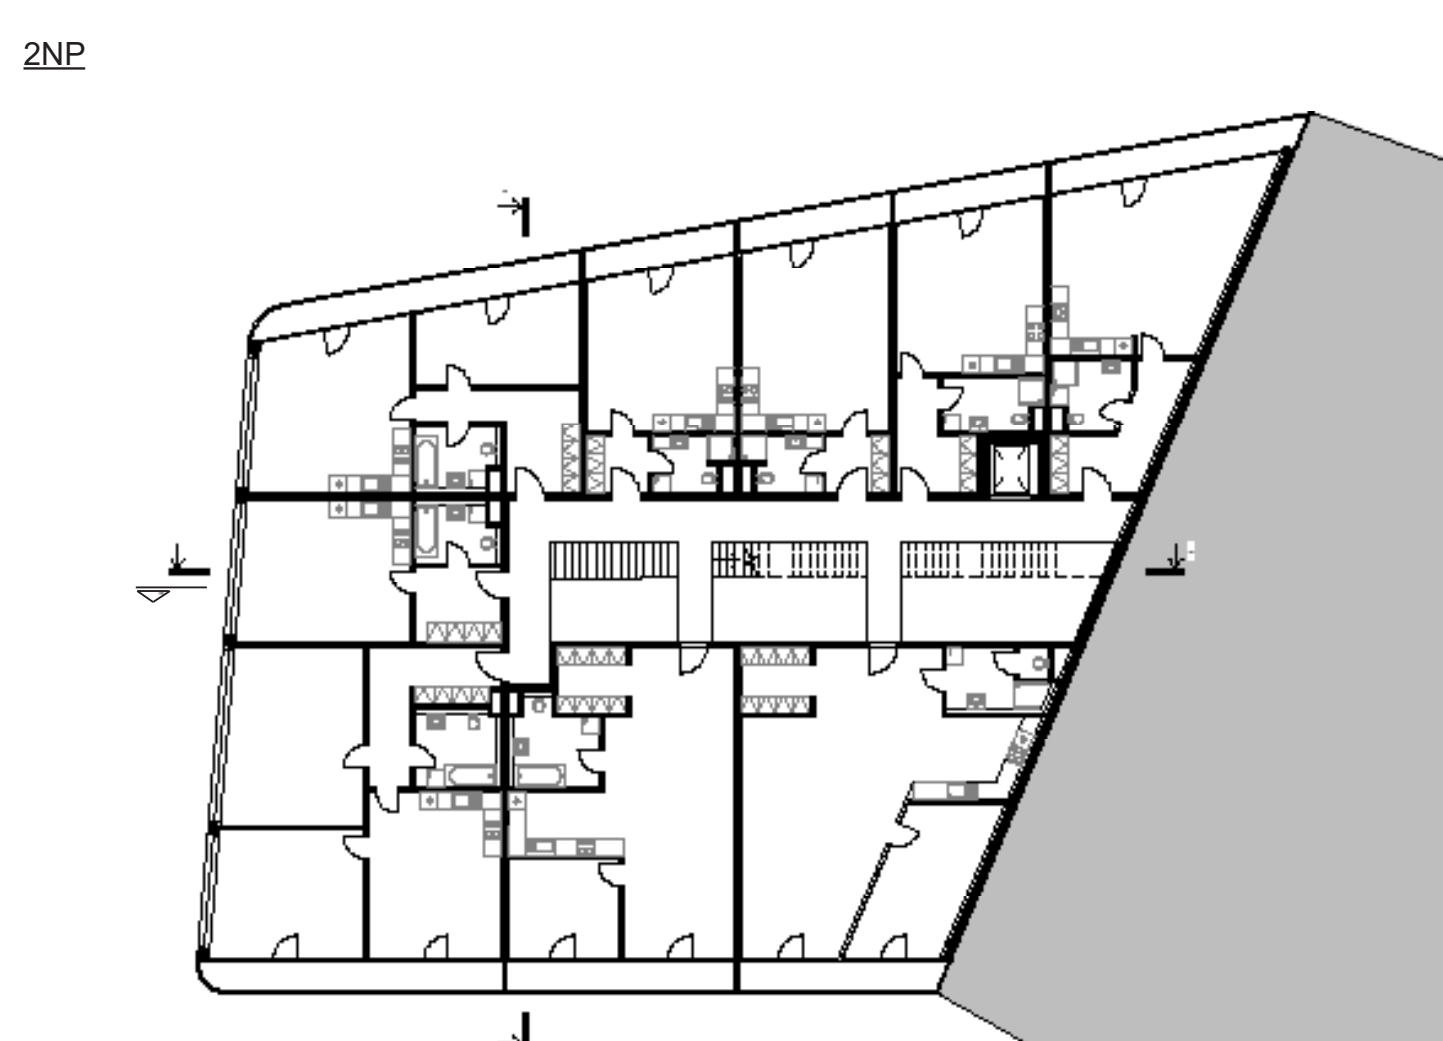

Jméno projektu