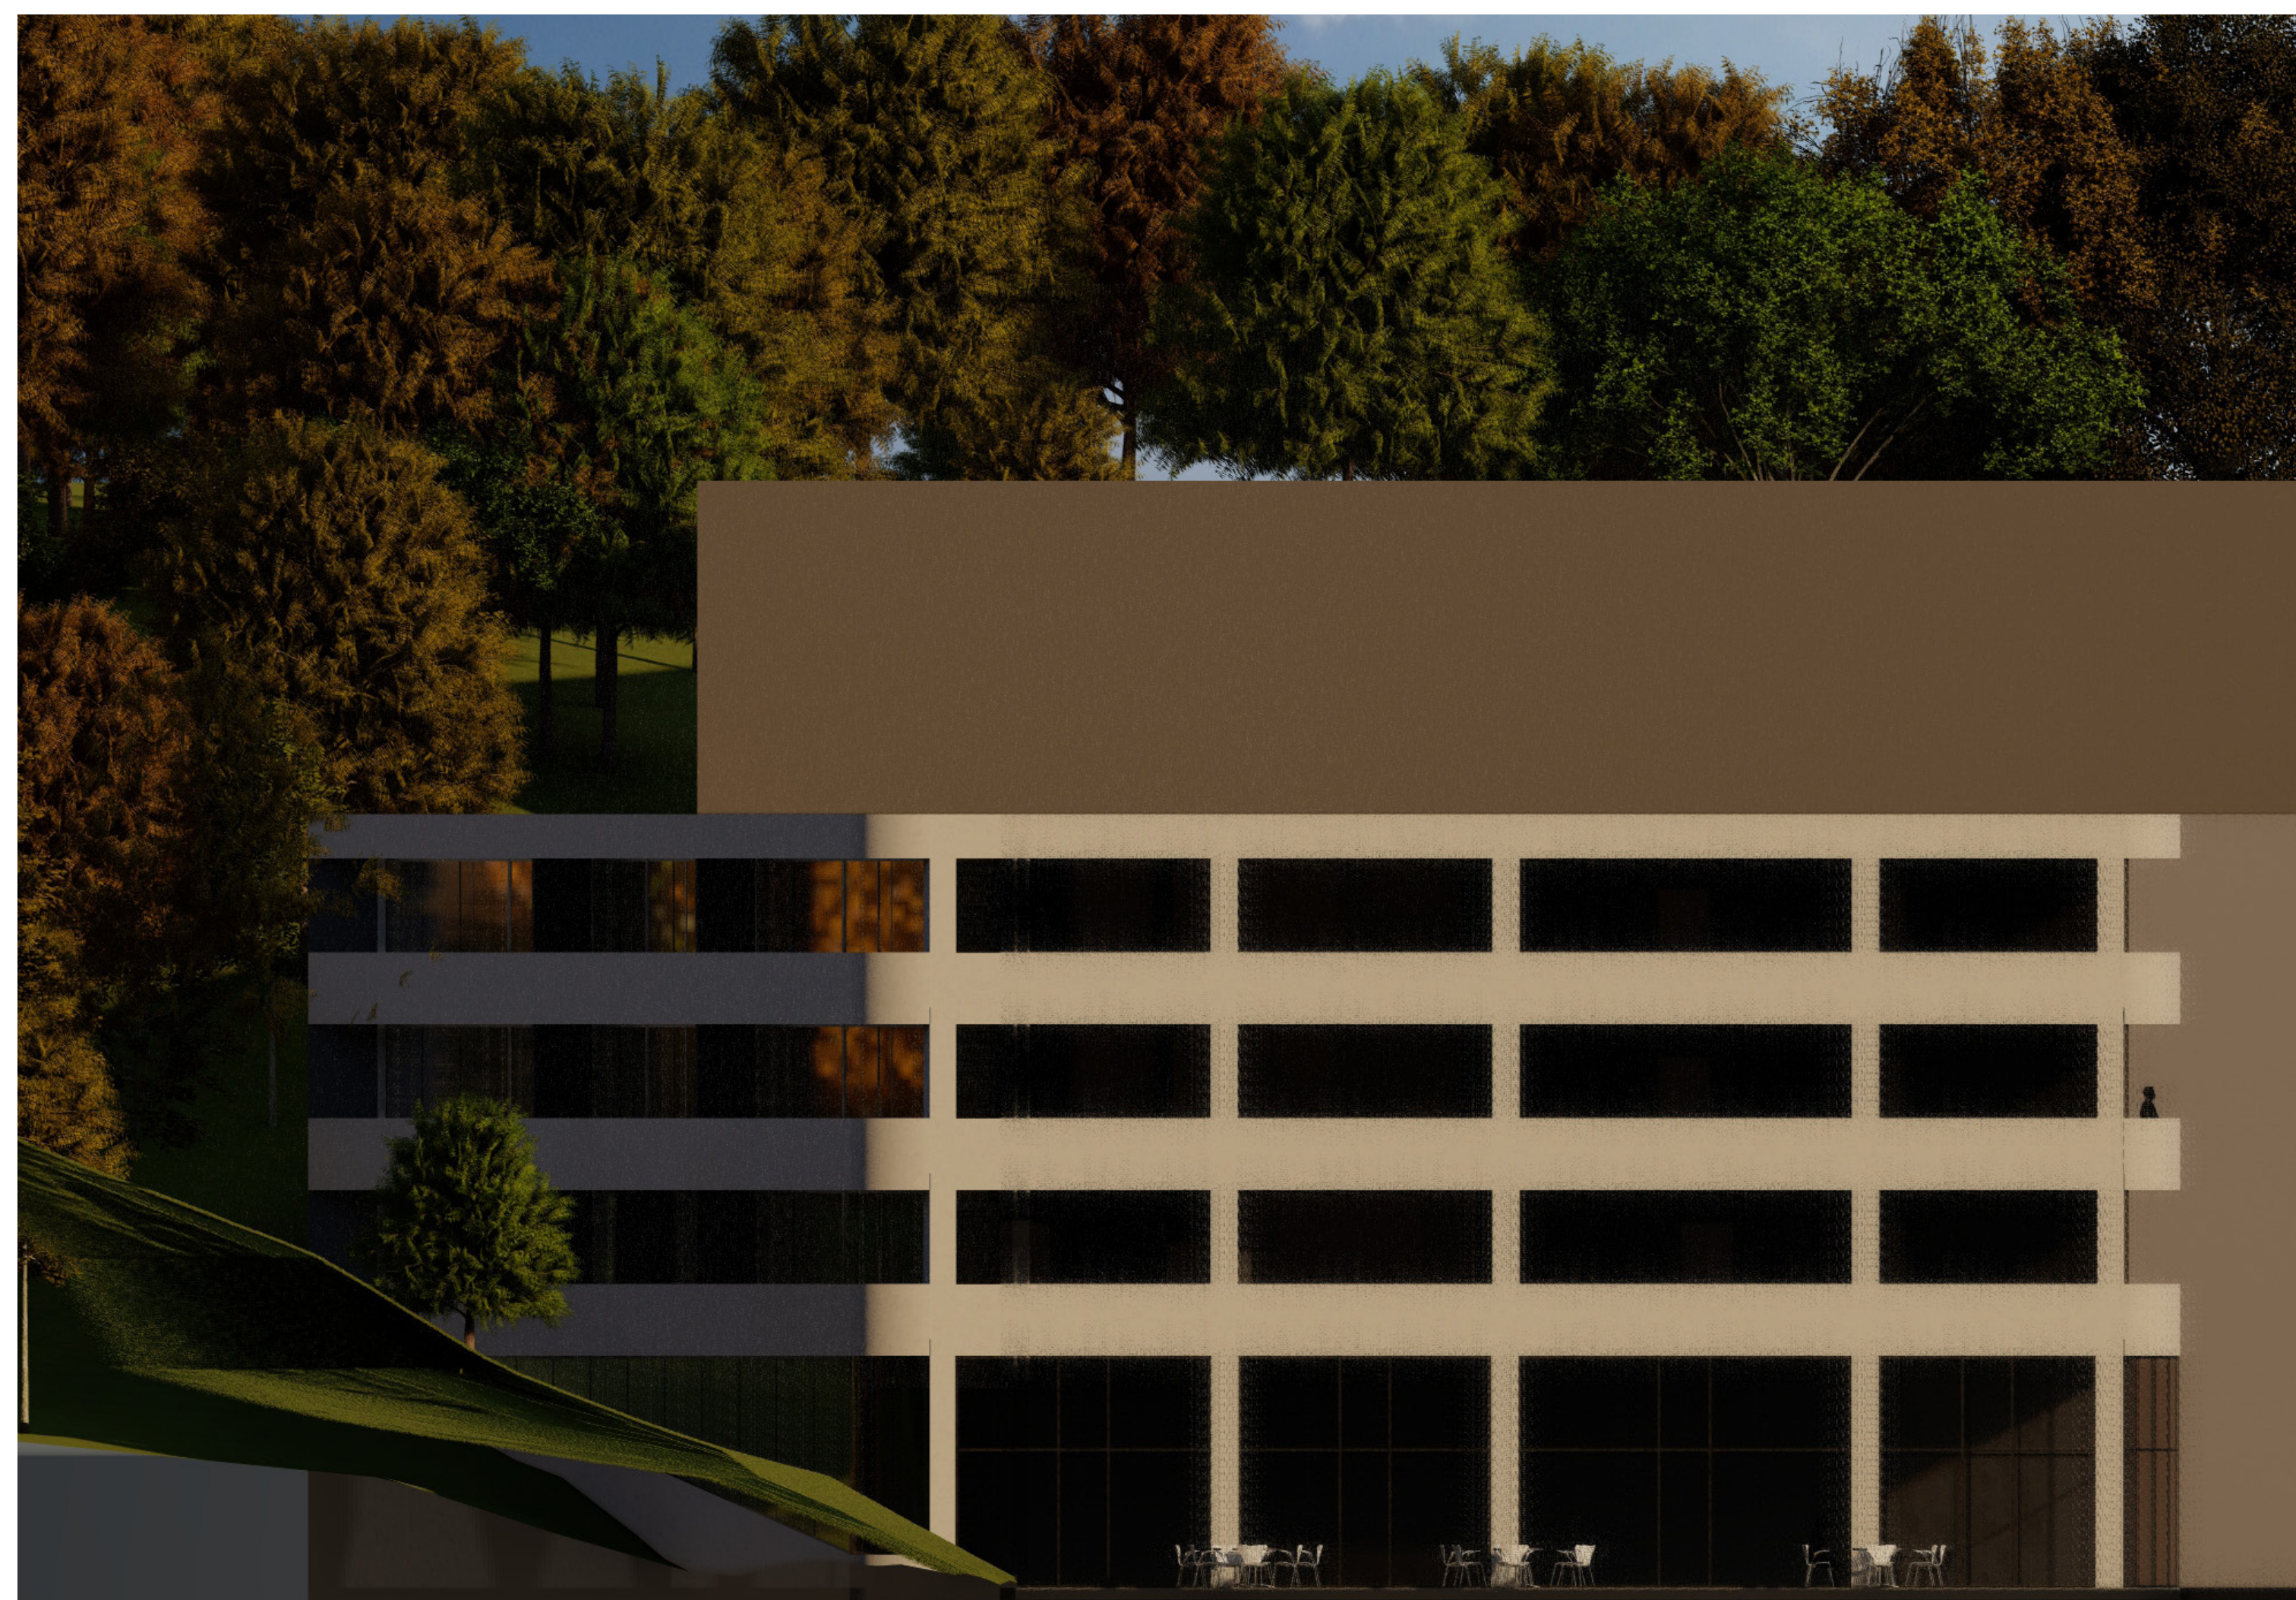

Bytový dům Spektrum

Dmytro Herhelezhii

3. semestr
ATBS
zimní semestr 2021/2022
dimaazazel69@gmail.com
herhedmy@cvut.cz

2020—nyní
Fakulta architektury FA ČVUT
1. semestr—ZAN Kordovský
2. semestr—ZAT Kordovský
3. semestr—ATBS Ateliér Kolařík

Ateliér Kolařík FA ČVUT
www.fa.cvut.cz/cs/studium/ateliery/149-atelier-kolarik
tiny.cc/atelierkolarik
instagram.com/atelierkolarik

doc. Ing. arch. Radek Kolařík
Ing. arch. Martin Štrouf

Spektrum je čtyřpodlažním bytovým domem ve Velkém Mezeříči, a je součástí bytového komplexu, který rozmístěn podél řeky Balinky. Kvalitní bydlení je zajištěno komfortními byty s rozlehlými balkony, multifunkčním aktivním parterem, prostorným atriem a parkovacím prostorem v podzemním podlaží. Je rozmístěn v historickém centru města, vedle jsou náměstí a park.