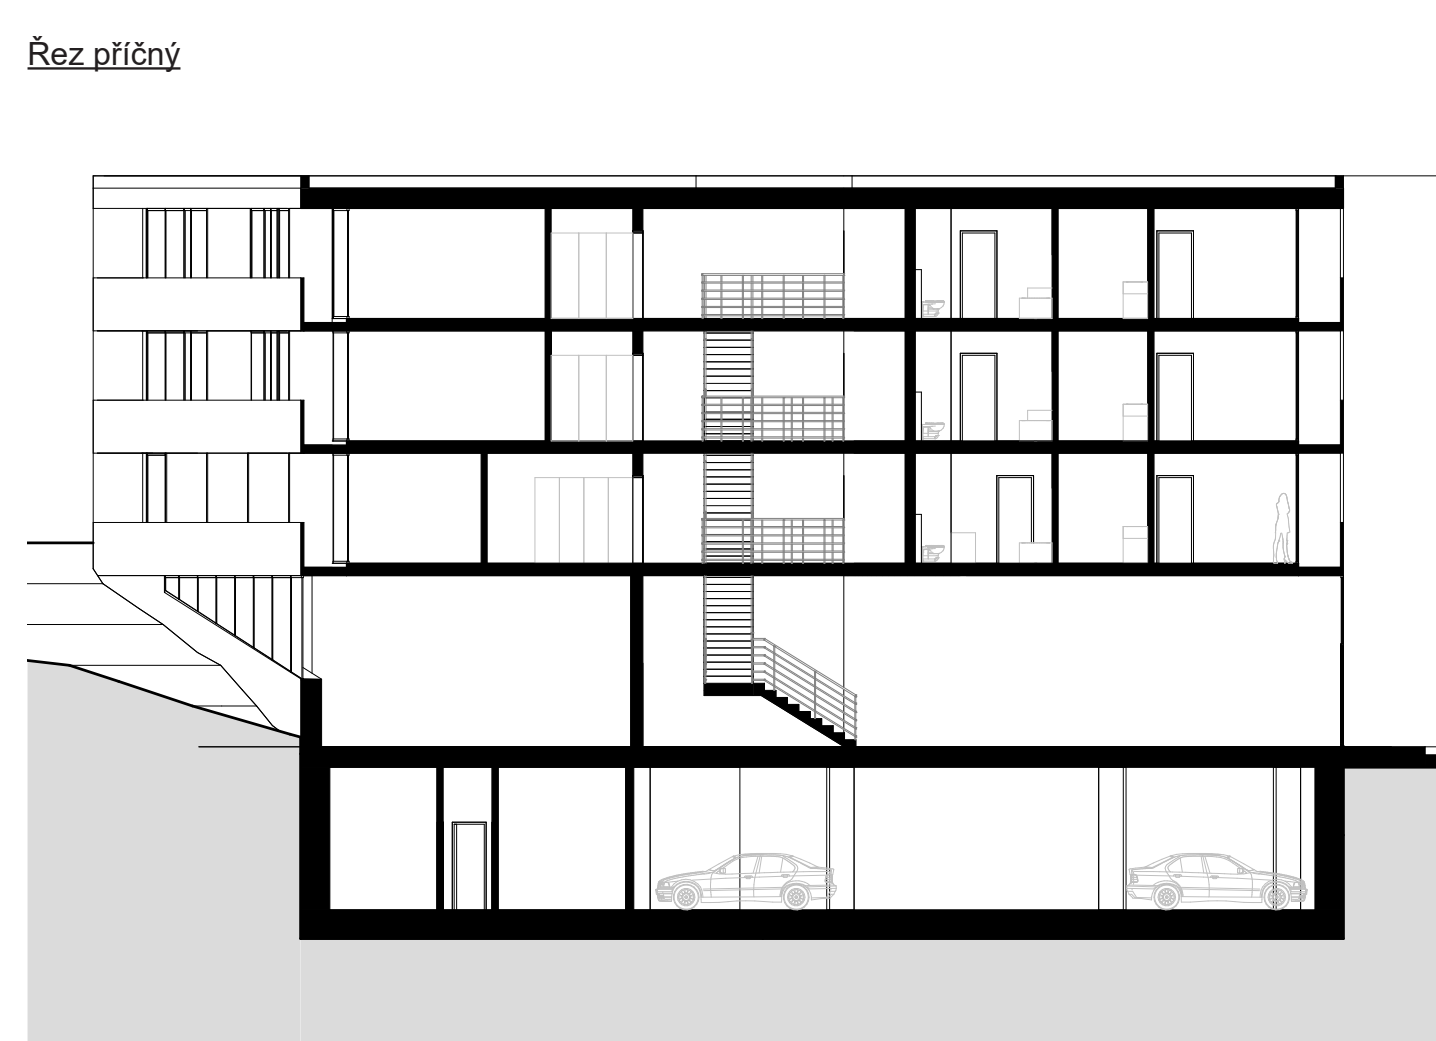

Bytový dům Spektrum

Spektrum

Dmytro Herhelezhii

3. semestr
ATBS
zimní semestr 2021/2022
dimaazazel69@gmail.com
herhedmy@cvut.cz

2020—nyní
Fakulta architektury FA ČVUT
1. semestr—ZAN Kordovský
2. semestr—ZAT Kordovský
3. semestr—ATBS Ateliér Kolařík

Ateliér Kolařík FA ČVUT
www.fa.cvut.cz/cs/studium/ateliery/149-atelier-kolarik
tiny.cc/atelierkolarik
instagram.com/atelierkolarik

doc. Ing. arch. Radek Kolařík
Ing. arch. Martin Štrouf

Spektrum je čtyřpodlažním bytovým domem ve Velkém Mezeříči, a je součástí bytového komplexu, který rozmístěn podél řeky Balinky. Kvalitní bydlení je zajištěno komfortními byty s rozlehlými balkony, multifunkčním aktivním parterem, prostorným atriem a parkovacím prostorem v podzemním podlaží. Je rozmístěn v historickém centru města, vedle jsou náměstí a park.