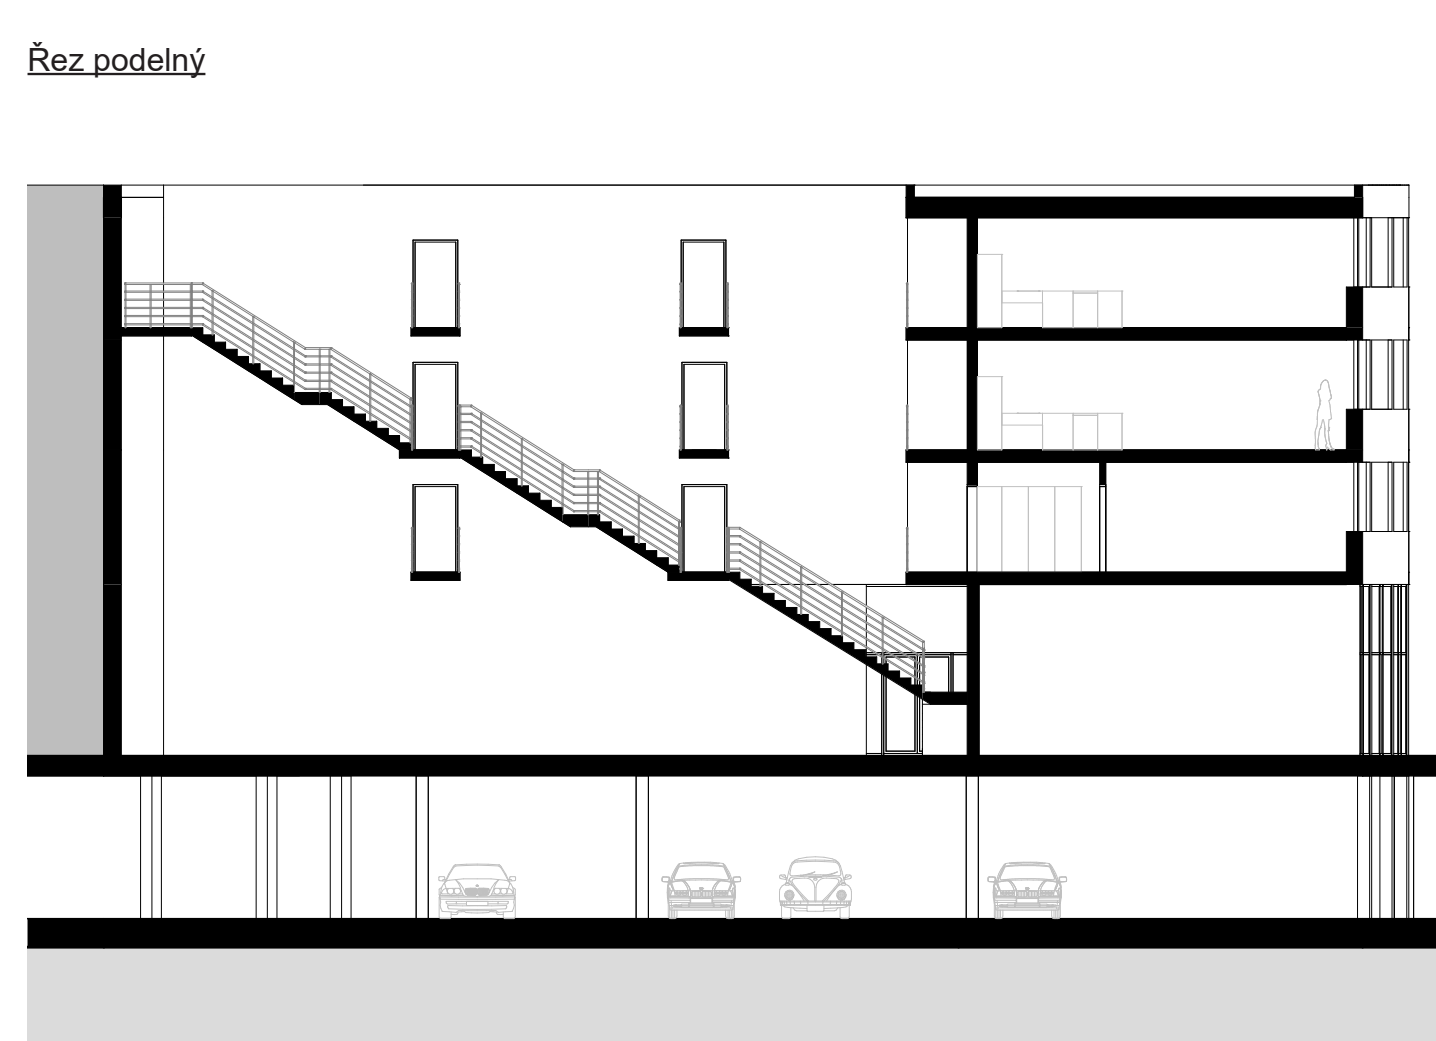

Jméno projektu