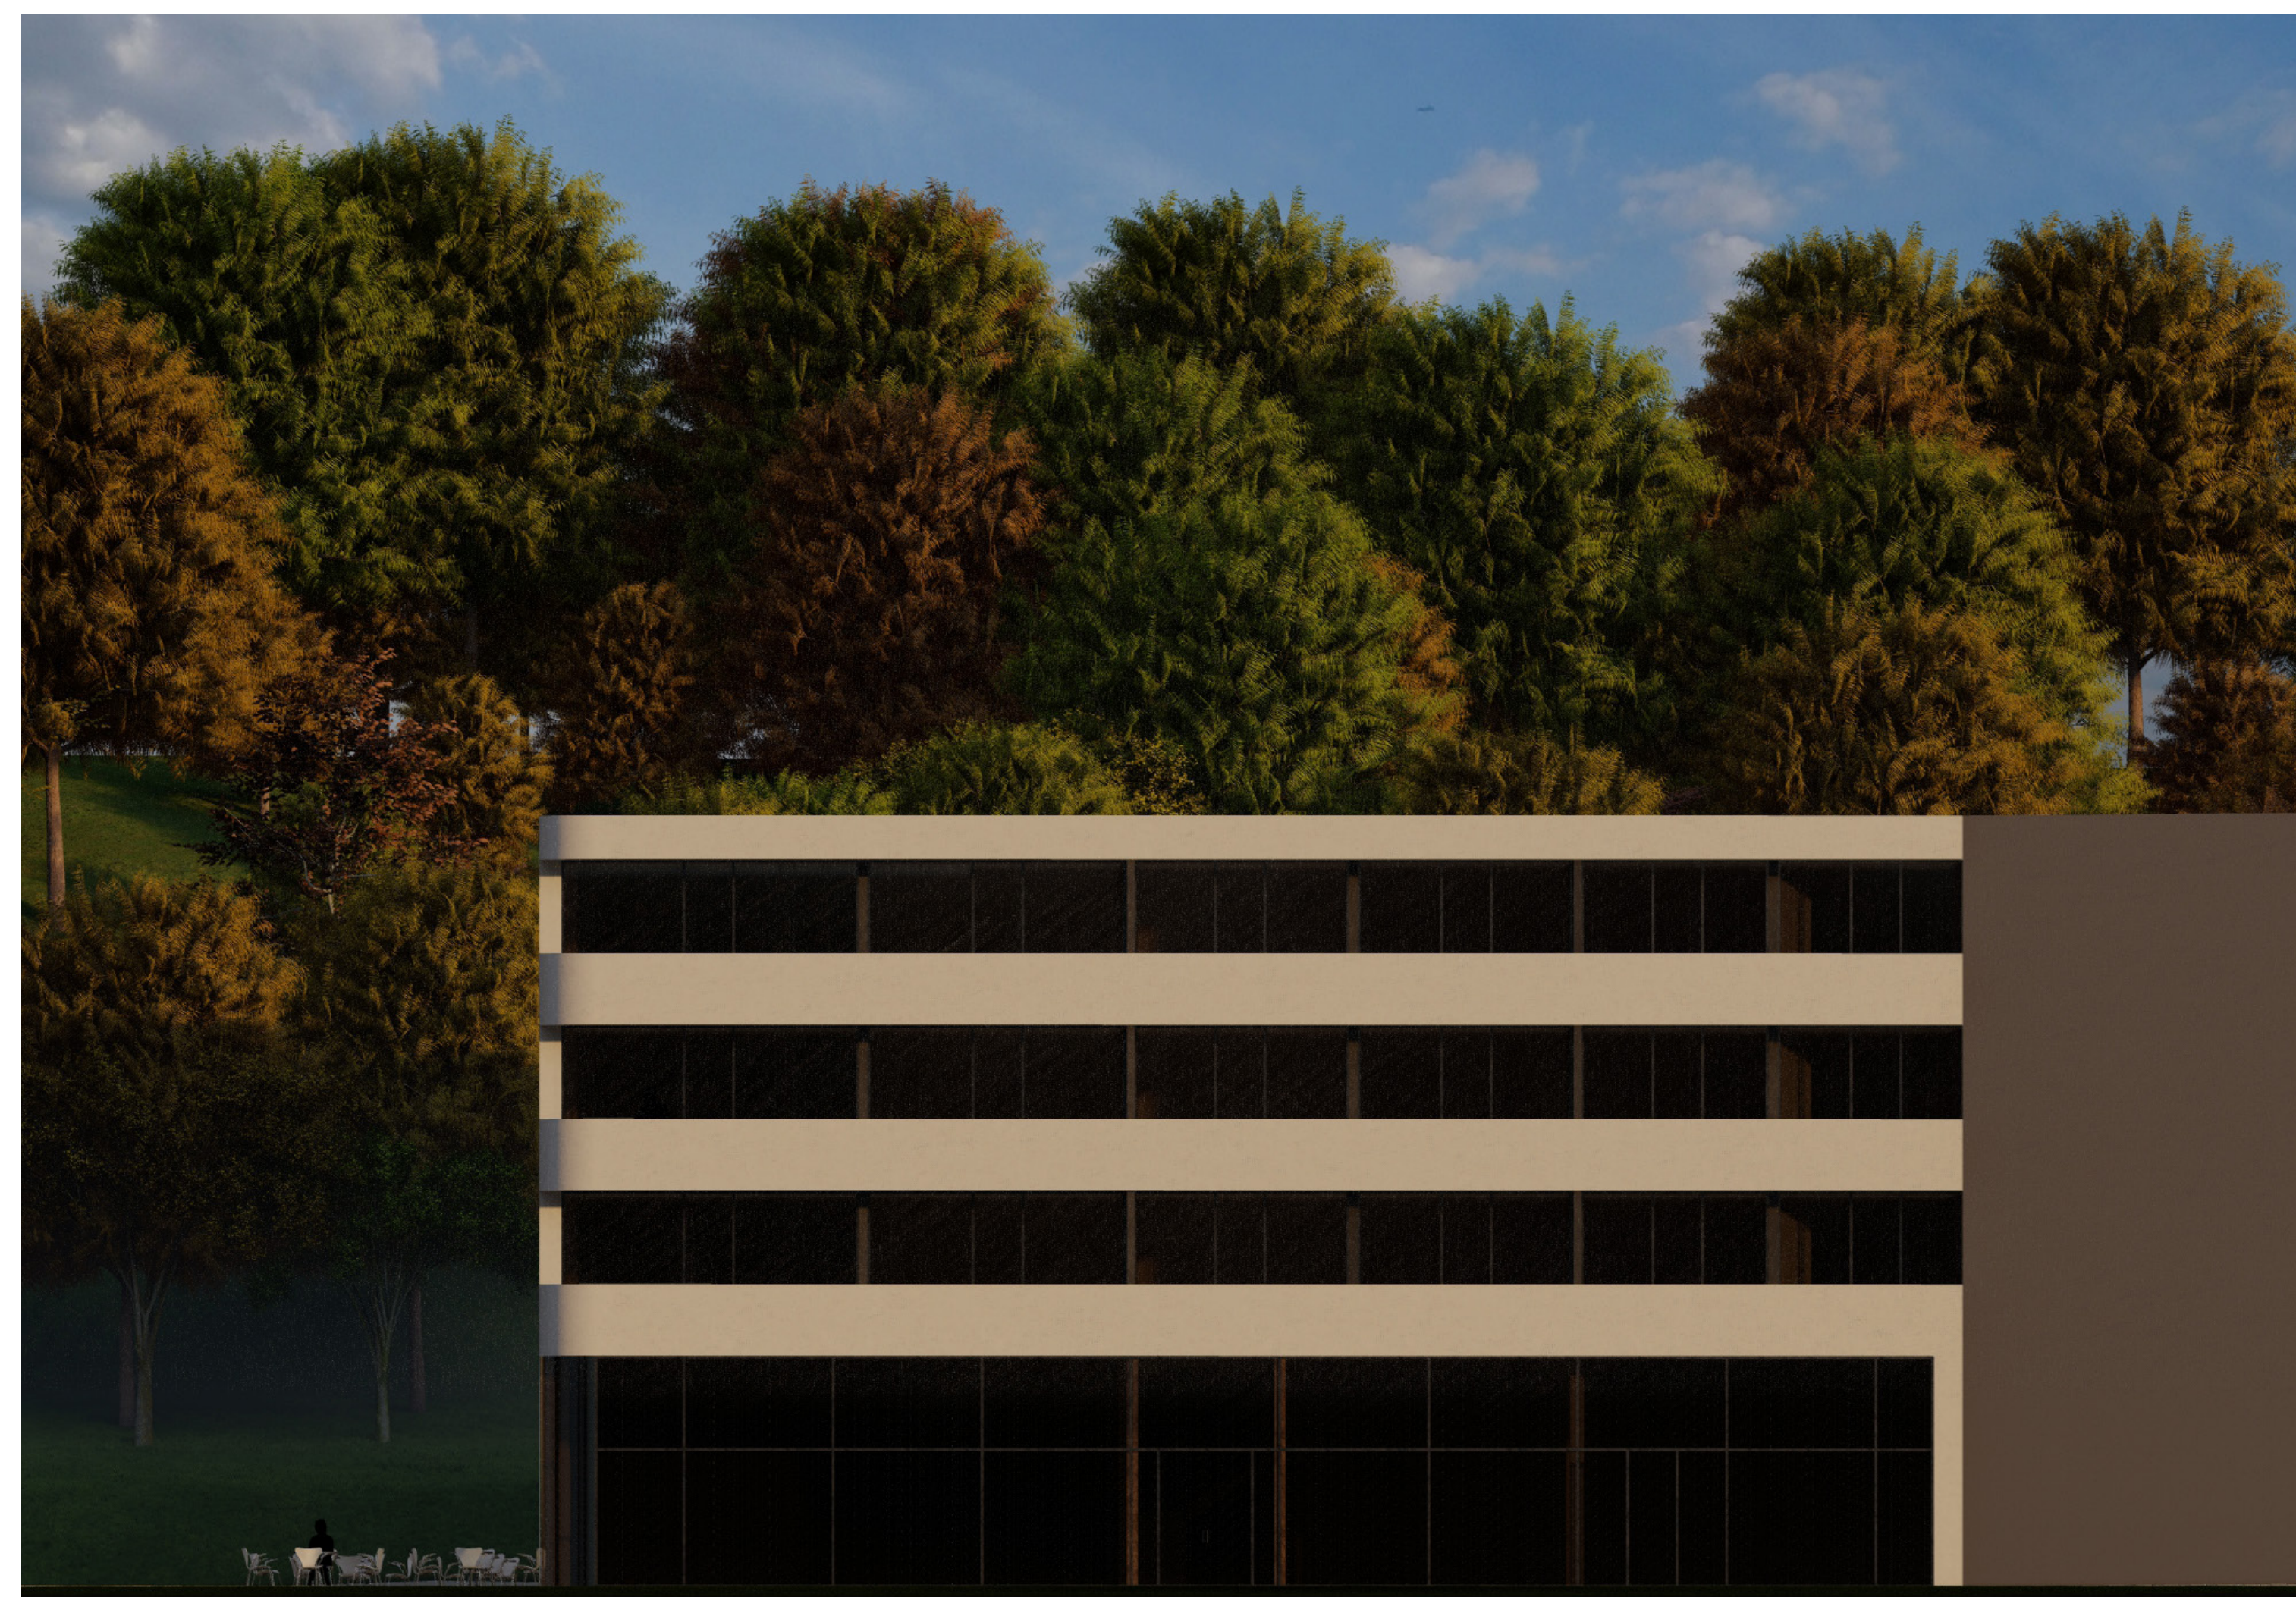

Jméno projektu