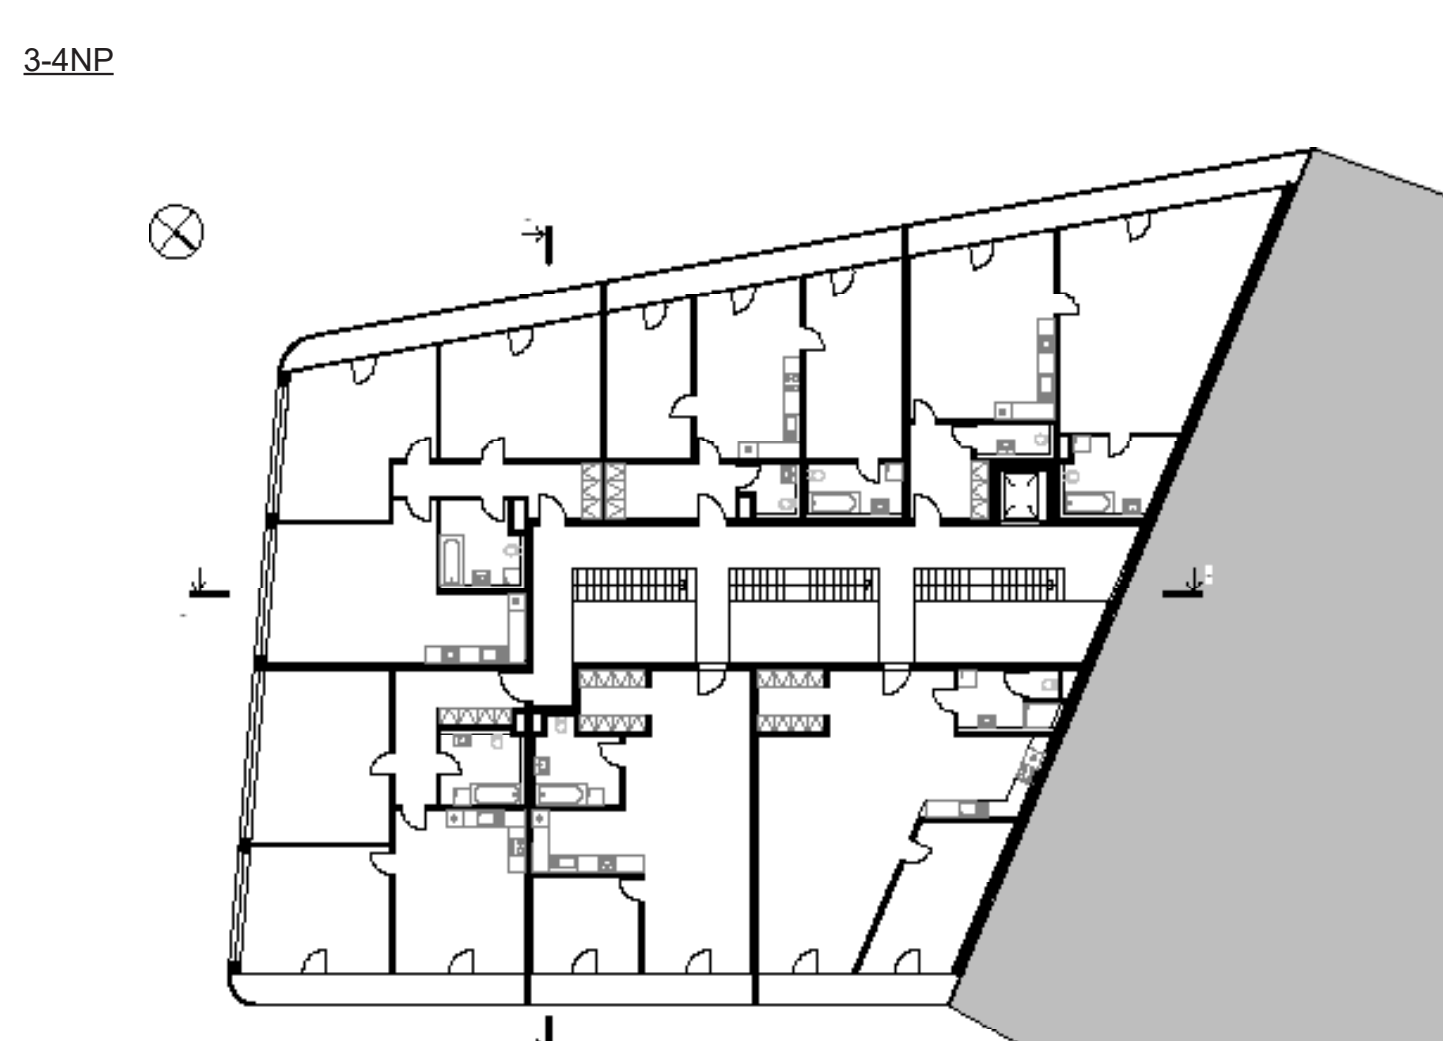

Jméno projektu