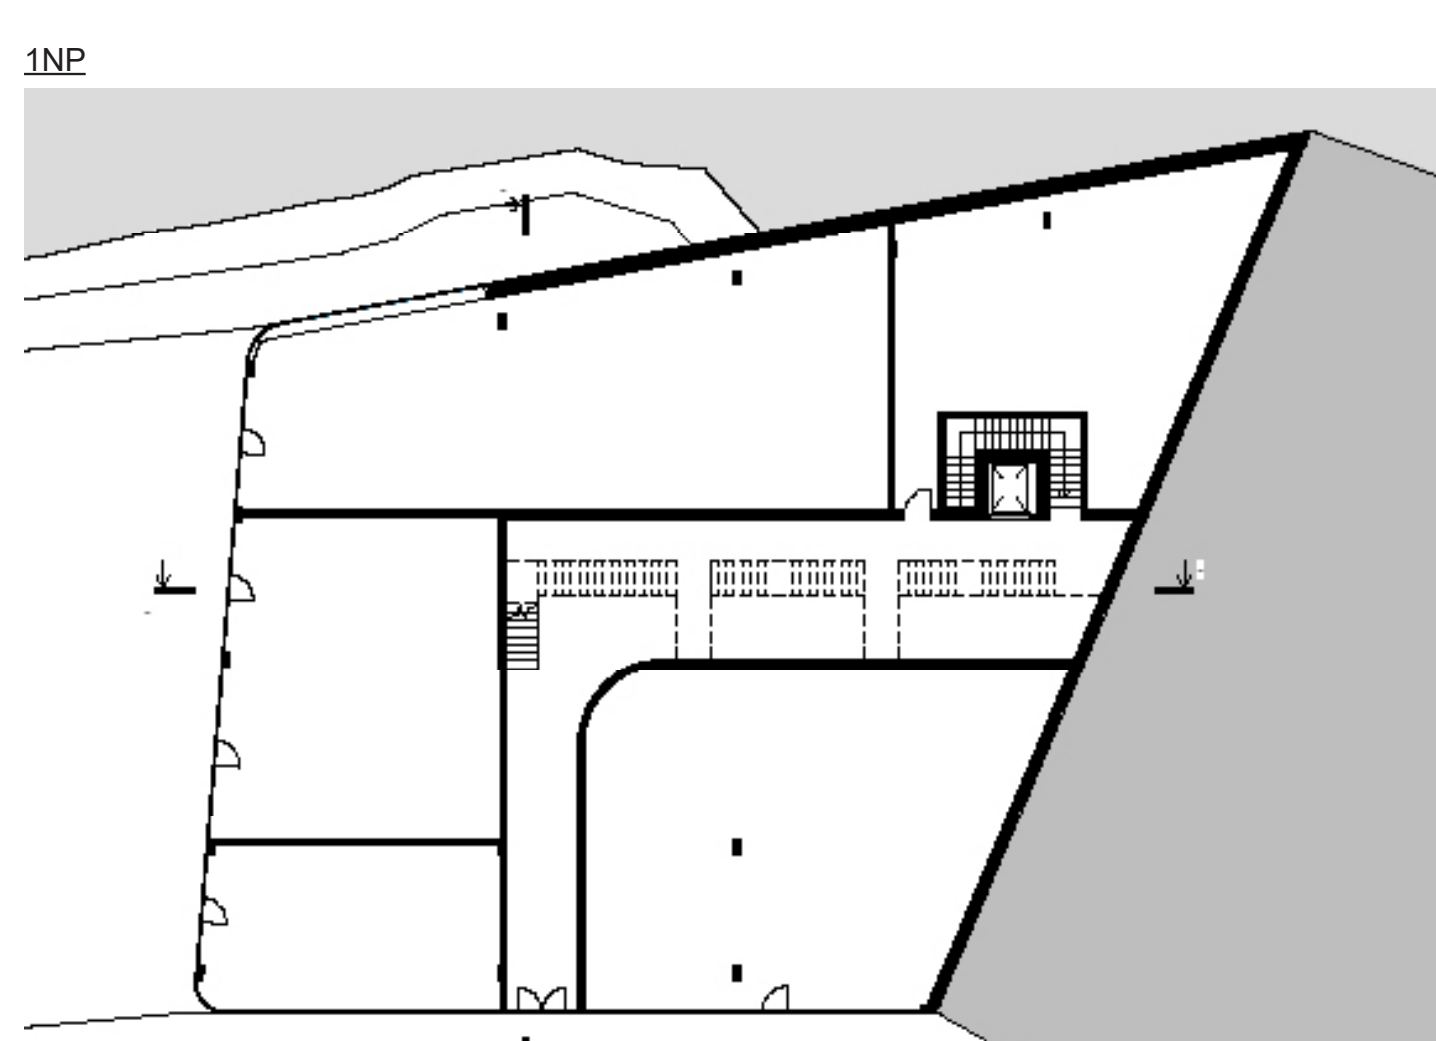

Jméno projektu