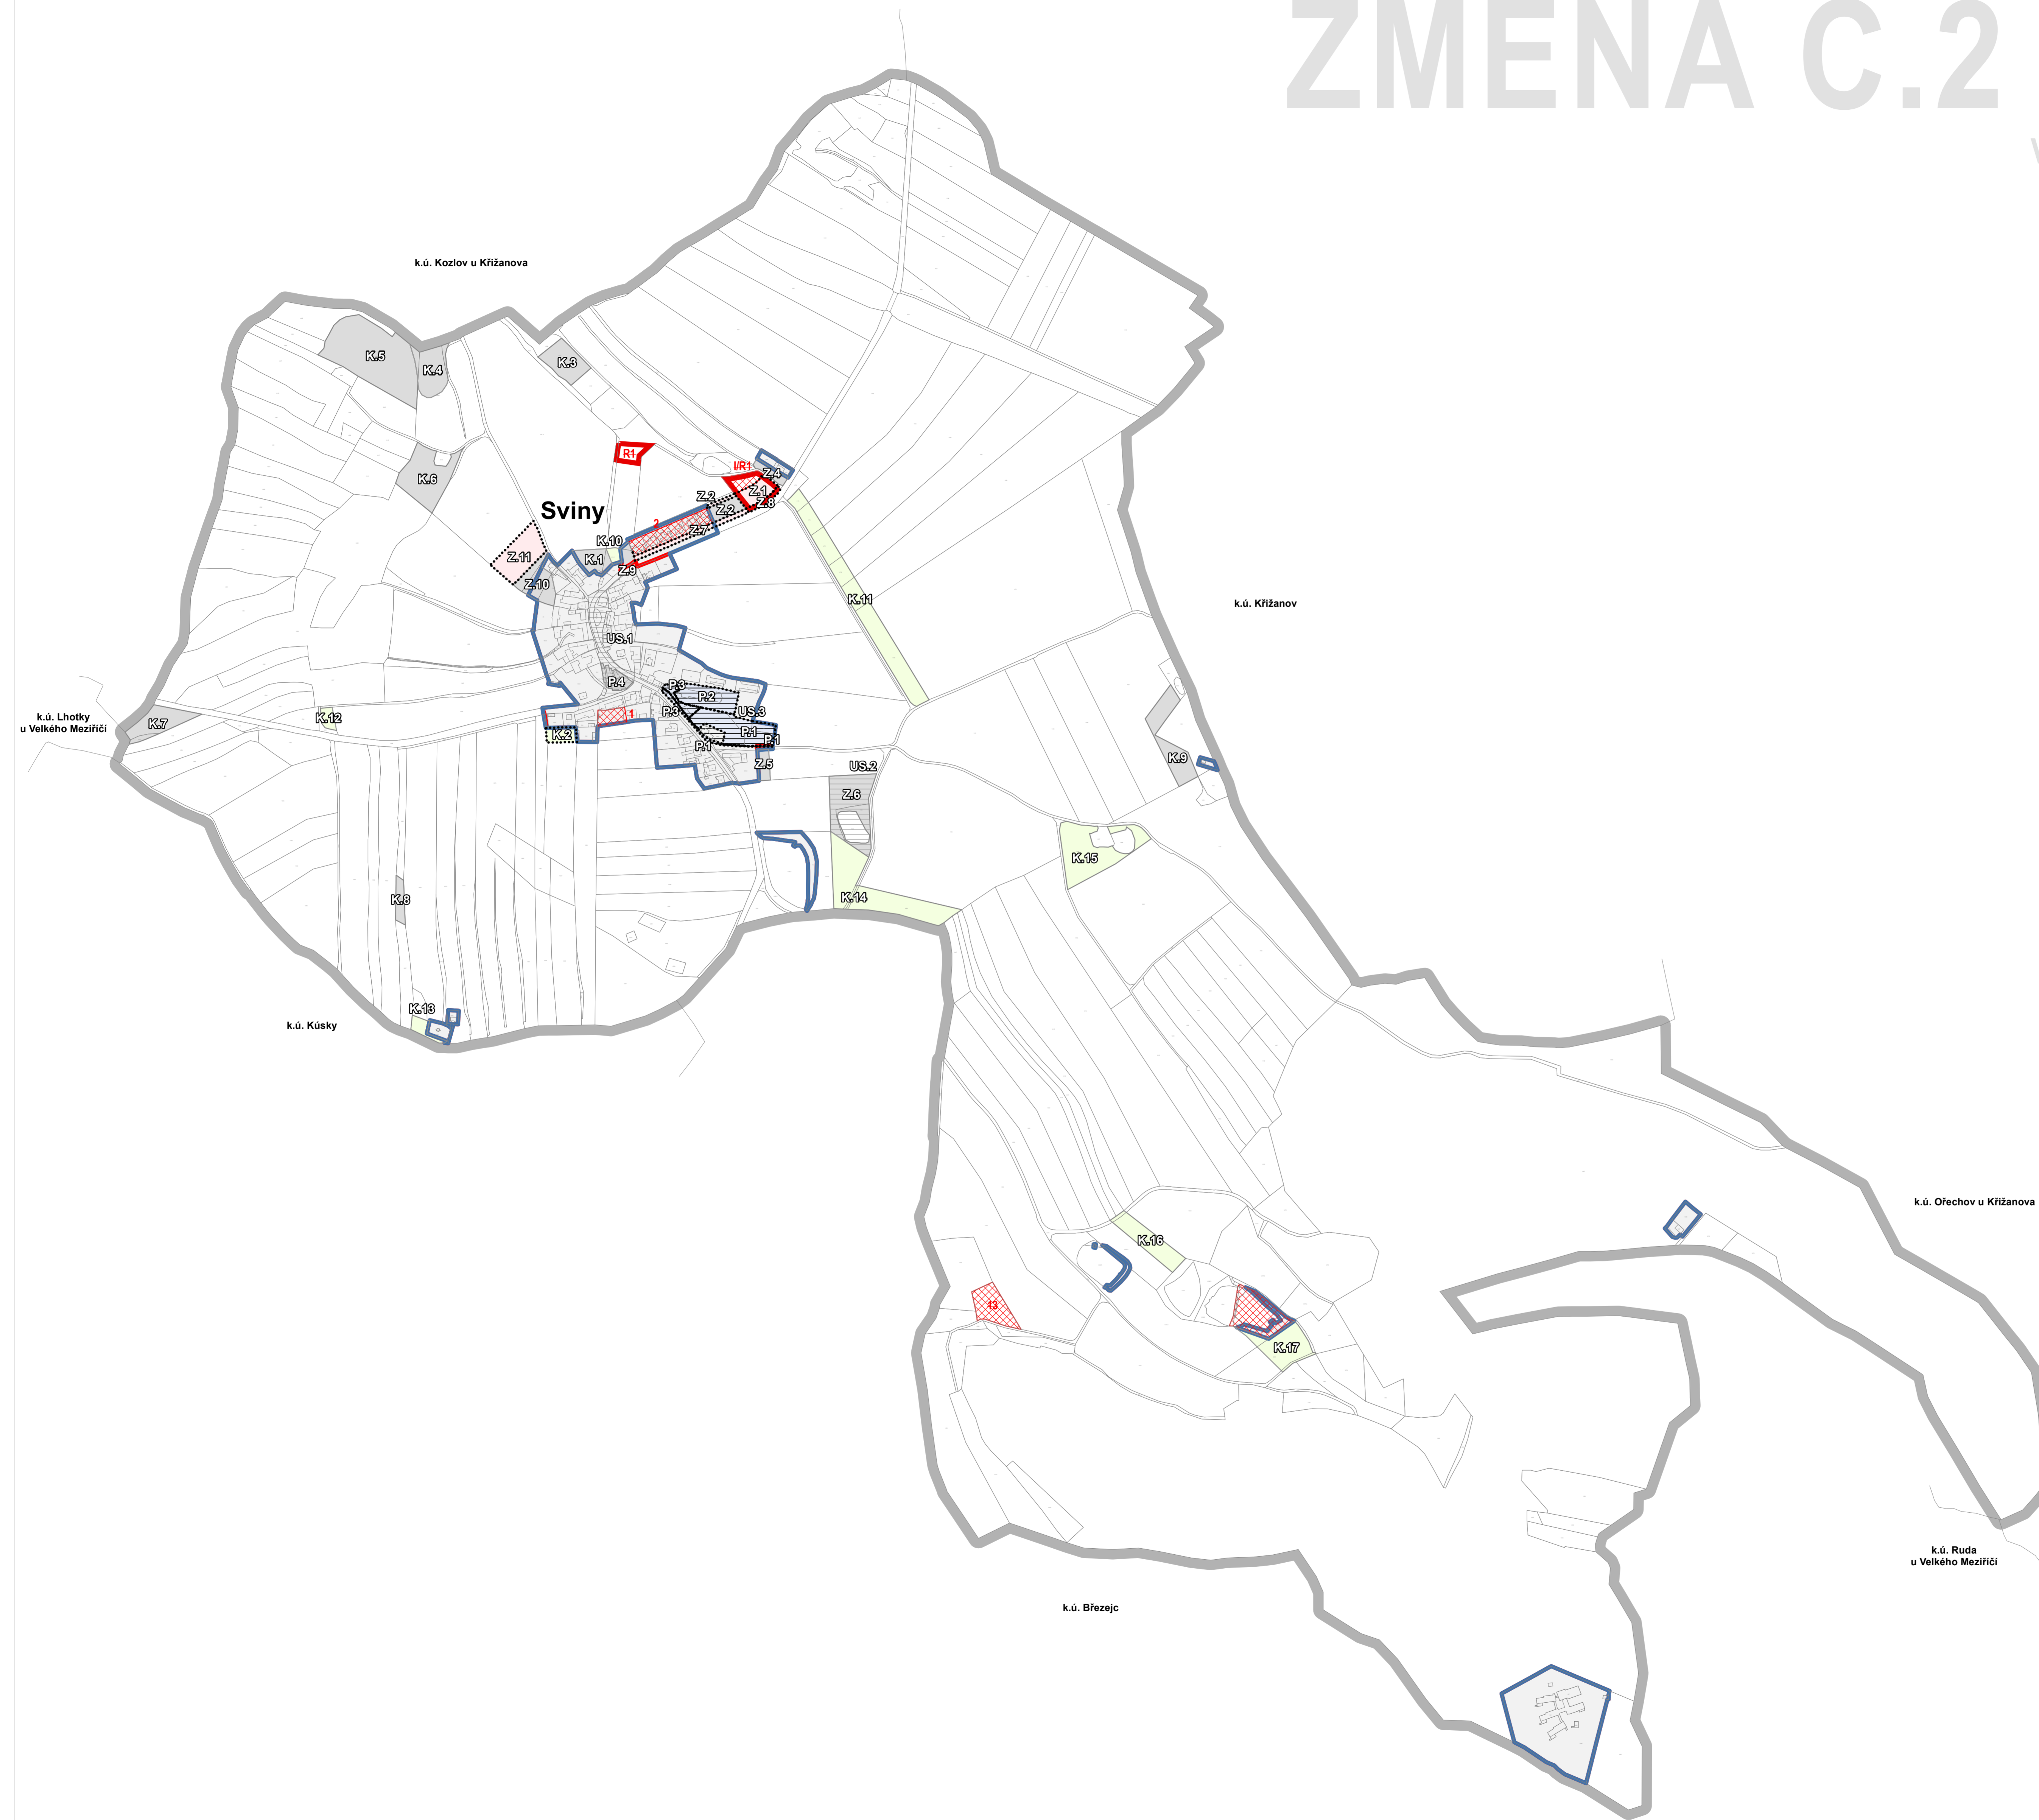

ZMĚNA Č.2 ÚP SVINY

VÝKRES ZÁKLADNÍHO ČLENĚNÍ ÚZEMÍ

LEGENDA - VÝKRES ZÁKLADNÍHO ČLENĚNÍ ÚZEMÍ

ZMĚNA Č.2 STAVAKTUAL.	ZMĚNA Č.2 NÁVRH	ZMĚNA Č.2 KE ZRUŠENÍ	
			HRANICE ŘEŠENÉHO ÚZEMÍ (k.ú. Sviny u Křížanova)
			HRANICE ZASTAVĚNÉHO ÚZEMÍ K DATU 30.9.2024
Z.1	Z.1	Z.1	ZASTAVITELNÉ PLOCHY
K.1	K.1	K.1	PLOCHY ZMĚN V KRAJINĚ
P.1	P.1	P.1	PLOCHY PŘESTAVBY
			ÚZEMNÍ REZERVY
U.S.1	U.S.1	U.S.1	PLOCHY, VE KTERÝCH JE ROZHODOVÁNÍ O ZMĚNÁCH V ÚZEMÍ PODMÍNĚNO ZPRACOVÁNÍM ÚZEMNÍ STUDIE

DOPLNĚNÍ STÁVAJÍCÍCH ROZVOJOVÝCH PLOCH DO VÝKRESU

ZMĚNA Č.2 STAVAKTUAL.	ZMĚNA Č.2 NÁVRH	ZMĚNA Č.2 KE ZRUŠENÍ	
	K.1		PLOCHY ZMĚN V KRAJINĚ

DOPLNĚNÍ KÓDOVÉHO OZNAČENÍ

ZMĚNA Č.2 STAVAKTUAL.	ZMĚNA Č.2 NÁVRH	ZMĚNA Č.2 KE ZRUŠENÍ	
	U.S.1		PLOCHY, VE KTERÝCH JE ROZHODOVÁNÍ O ZMĚNÁCH V ÚZEMÍ PODMÍNĚNO ZPRACOVÁNÍM ÚZEMNÍ STUDIE

ZMĚNA OZNAČENÍ ROZVOJOVÝCH PLOCH A ÚZEMNÍCH REZERV

UR1 → Z.1	6 → R.4	- → K.10	Z.11
UR1 → Z.8	1/23 → K.1	- → K.11	R.1
2 → Z.2	10 → K.8	- → K.12	R.2
2 → Z.7	9 → K.4	- → K.13	P.3
2 → Z.9	8 → K.5	- → K.14	K.2
4 → Z.10	7 → K.6	- → K.15	1
1/22 → Z.4	18 → K.7	- → K.16	
19 → Z.5	17 → K.3	- → K.17	
14 → Z.6	11 → K.9	R.1	