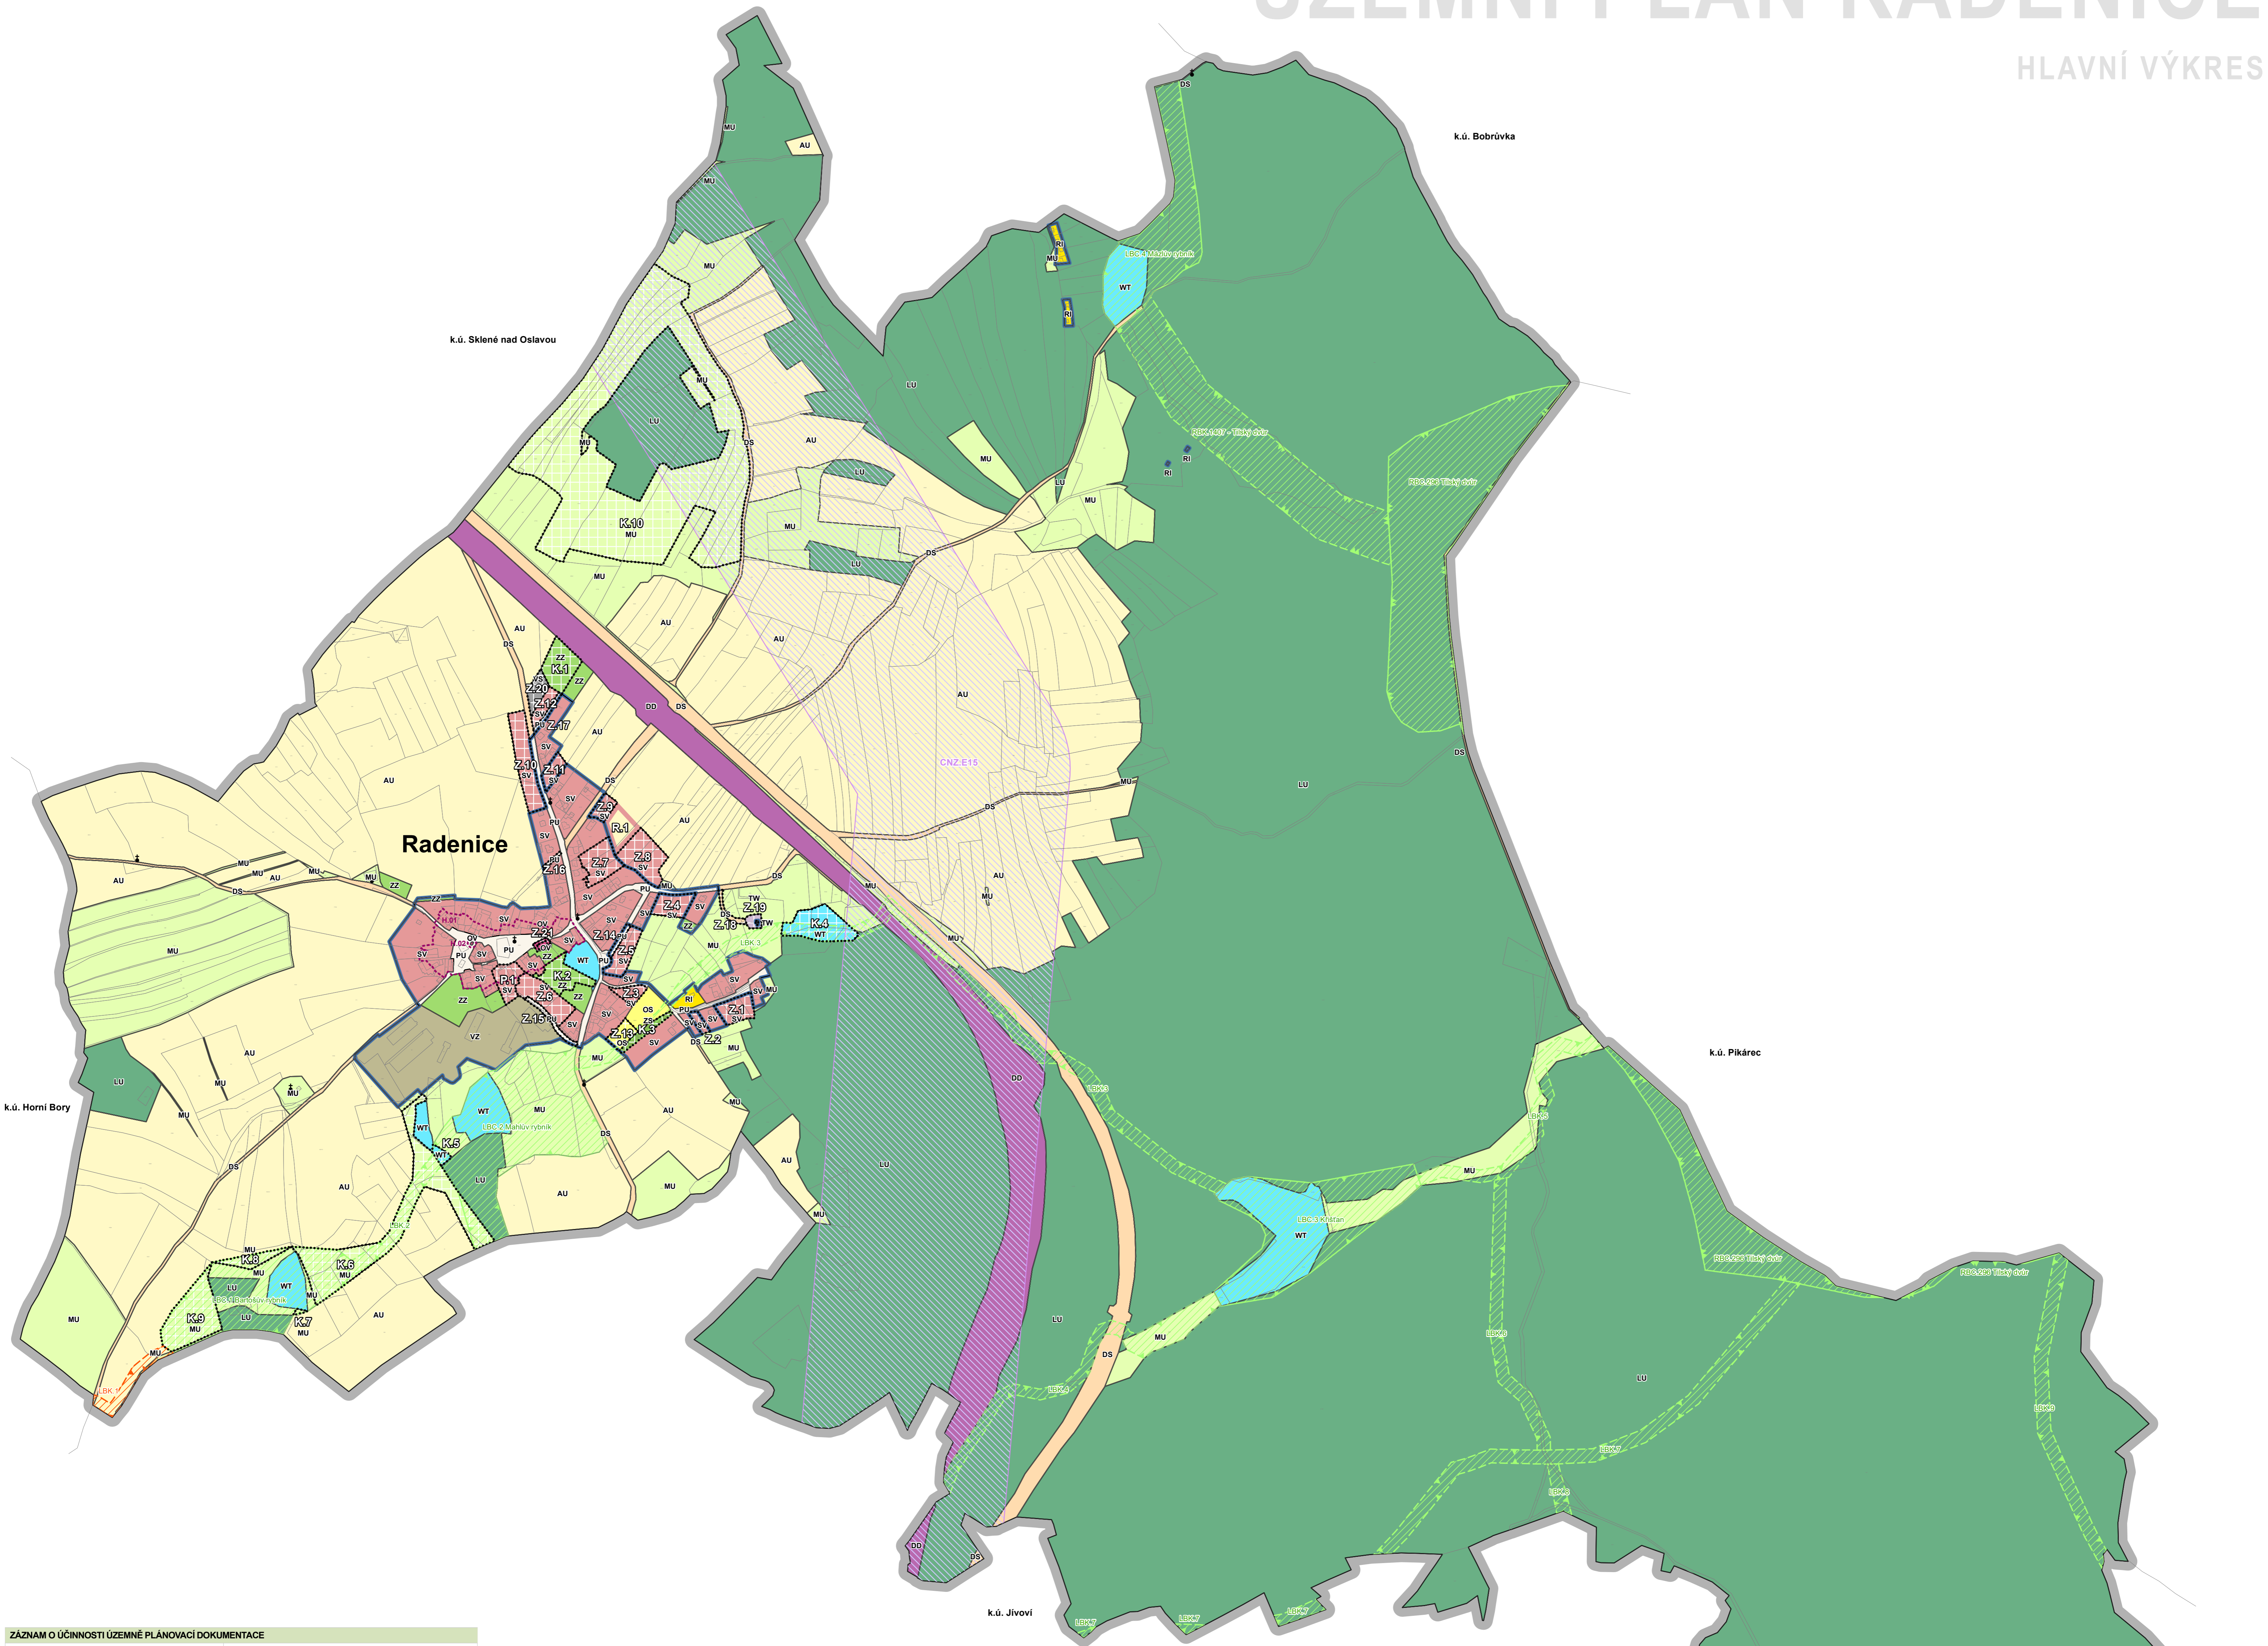

# ÚZEMNÍ PLÁN RADENICE

HLAVNÍ VÝKRES

ZÁZNAM O ÚČINNOSTI ÚZEMNĚ PLÁNOVACÍ DOKUMENTACE	
NÁZEV DOKUMENTACE	Územní plán Radenice
SPRÁVNÍ ORGÁN VYDÁVAJÍCÍ ÚZEMNÍ PLÁN	Zastupitelstvo obce Radenice
DATUM NABYTÍ ÚČINNOSTI	
	<b>POŘIZOVATEL</b> Městský úřad Velké Meziříčí Odbor výstavby a územního rozvoje
	<b>OPRÁVNĚNÁ ÚŘEDNÍ OSOBA POŘIZOVATELE</b> Bc. Václav Nevrtal

STUPEŇ: NÁVRH K SJ  
DATUM: 04/2024  
Č. ZÁK. 11/2022  
MĚŘÍTKO: 1 : 5000  
Č. VÝKRESU: 2

**LEGENDA - HLAVNÍ VÝKRES**

- HRANICE ŘEŠENÉHO ÚZEMÍ (k.ú. Radenice)
- HRANICE ZASTAVĚNÉHO ÚZEMÍ K DATU 31.3.2024
- ZASTAVITELNÉ PLOCHY
- PLOCHY ZMĚN V KRAJINĚ
- PLOCHY PŘESTAVBY

**OCHRANA KULTURNÍCH A PŘÍRODNÍCH HODNOT ÚZEMÍ**

- PAMÁTKY MÍSTNÍHO VÝZNAMU (KRÍŽE, BOŽÍ MUKA, PAMÁTNÍKY APOD.)
- URBANISTICKÝ KOMPOZIČNÍ PRVEK - CENTRUM OBCE
- ARCHITECTONICKÝ A HISTORICKÝ VÝZNAMNÝ OBJEKT - KAPLÍČKA SV. ANTONIA

**KORIDORY VEŘEJNÉ INFRASTRUKTURY**

- KORIDOR PRO NADEZEMNÍ VEDENÍ VVN 110 KV VELKÉ MEZIŘÍČÍ - R OSTROV NAD OSLAVOU

**ÚZEMNÍ SYSTÉM EKOLOGICKÉ STABILITY**

- LOKÁLNÍ BIOCENTRUM
- LOKÁLNÍ BIOKORIDOR
- REGIONÁLNÍ BIOCENTRUM
- REGIONÁLNÍ BIOKORIDOR